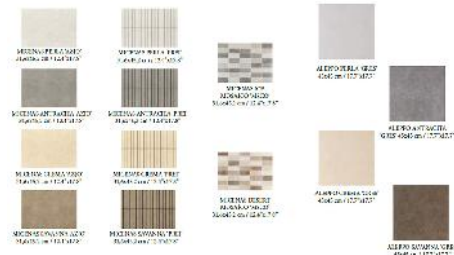

COLUMNA TERMOSTATICA CROMO/BCO. TELESCOPICA + ROCIADOR Ø25 CM. 3 FUNCIONES + MANGO DUCHA 3 FUNCIONES

AZULEJOS ACTUALES DISTINTOS FORMATOS

PROMO: **DESDE 8,90 €/M2**